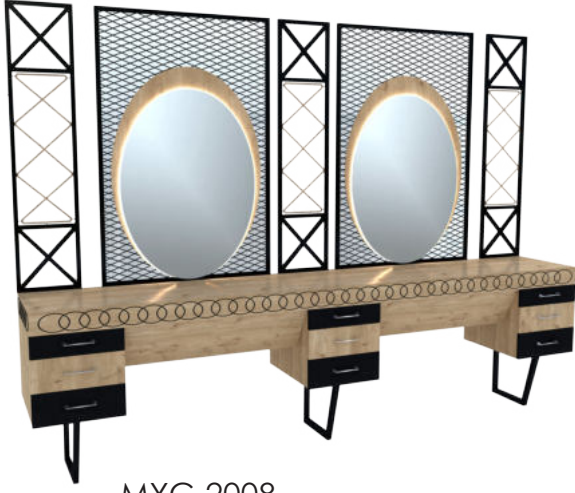

Hairdresser Ünit

MYC-2008

H/B:220 cm - W/E:300 cm - D/D: 45 cm