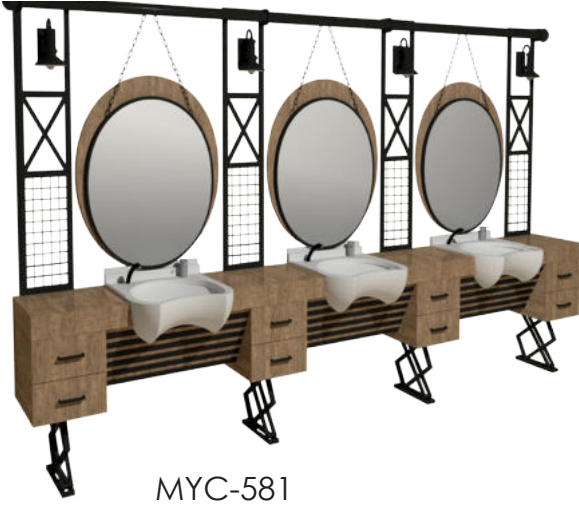

majesty

NEW

İNCE  
detaylar

Men's  
**MODERN**  
TASARIMLAR

*Klasik, Modernlik, Sıklığı Sizin İçin Bir Araya Getirdik*

Men's Barber Unit

MYC-581

H/B: 220 cm - W/E:460 cm - D/D: 40 cm

Men's Barber Unit

MYC-582

H/B: 220 cm - W/E:320 cm - D/D: 50 cm

Men's Barber Unit

MYC-583

H/B: 220 cm - W/E:320 cm - D/D: 50 cm

Men's Barber Unit

MYC-584

H/B: 220 cm - W/E:320 cm - D/D: 50 cm

Men's Barber Unit

MYC-585

H/B: 220 cm - W/E:460 cm - D/D: 40 cm

Men's Barber Unit

MYC-586

H/B: 220 cm - W/E:320 cm - D/D: 50 cm

\* Tezgahlarda ölçüler standart olarak verilmiştir. Tüm Tezgahlar kendi lavabo modeline göre ölçülandırılmıştır. \*