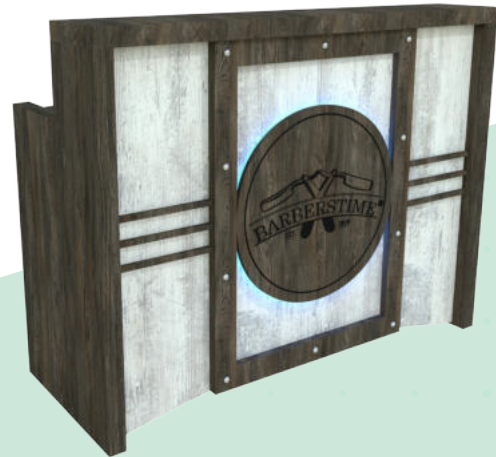

FIESTA  
desk

MYC-3530  
H/B: 110 cm - W/E: 100 cm - D/D: 100 cm

FIESTA  
desk

MYC-3531  
H/B: 110 cm - W/E: 140 cm - D/D: 55 cm

FIESTA  
desk

MYC-3532  
H/B: 110 cm - W/E: 140 cm - D/D: 55 cm

FIESTA  
desk

MYC-3533  
H/B: 110 cm - W/E: 140 cm - D/D: 55 cm

FIESTA  
desk

MYC-3534  
H/B: 110 cm - W/E: 140 cm - D/D: 55 cm

FIESTA  
desk

MYC-3535  
H/B: 110 cm - W/E: 140 cm - D/D: 55 cm

FIESTA  
desk

MYC-3536  
H/B: 110 cm - W/E: 100 cm - D/D: 100 cm