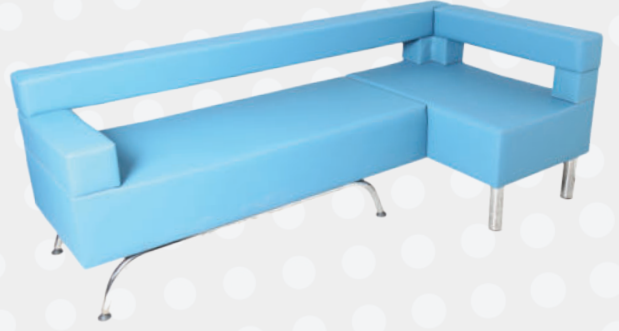

MYC-3047

H/B: 75 cm - W/E: 190 cm - D/D: 60 cm

CLASSICAL
waiting